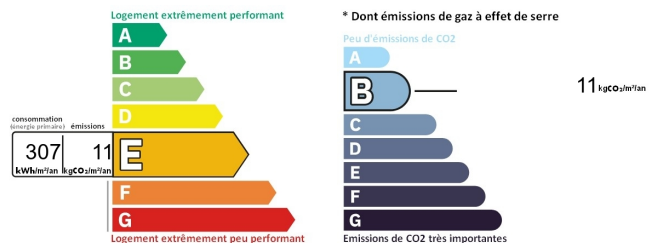

28 m²

Montant estimé des dépenses annuelles d'énergie pour un usage standard entre 694 € et 941 € TTC/an en 2000

Les informations sur les risques auxquels ce bien est exposé sont disponibles sur www.georisques.gouv.fr