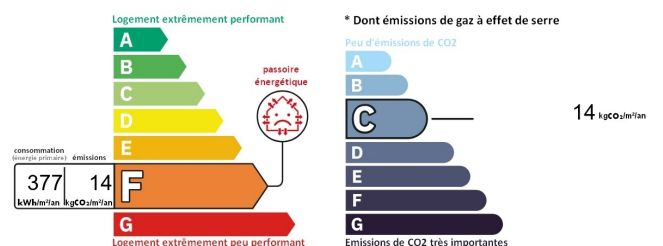

POUR VOUS CONSEILLER

MDC IMMOBILIER

Tél: 0362275620

olivier@lcoimmo.fr

<https://www.test.lilleandco-immobilier.fr>

À SAVOIR

Mandat:	
Surface habitable:	19 m²
Copropriété:	Oui
Nombre de lot:	9
Statut du syndicat:	
Charges de copropriété:	698
Procédure en cours:	Non