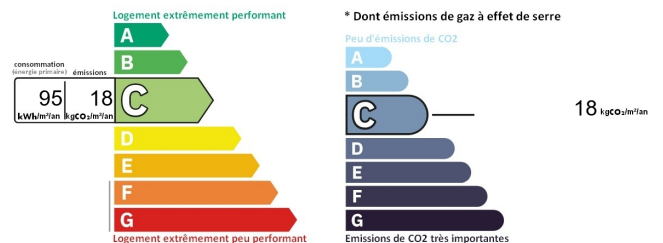

Réf.: 94

Maison à fort potentiel, 4 chambres possibilité 5 et mezzani

Découvrez cette maison récente de 110 mètres carrés avec une terrasse au calme, à verdire si tel est votre plaisir! Le grand séjour est ouvert sur la cuisine à créer selon vos envies, avec des possibilités intéressantes de rangements sous l'escalier. Au premier étage, le pallier dessert deux belles chambres lumineuses. Une salle de bain avec baignoire et double vasque, ainsi qu'un WC séparé complètent ce niveau. Au deuxième étage se trouvent actuellement deux chambres, dont une très grande qui en était deux à l'origine. Chacune possède sa propre mezzanine en plus, offrant un espace bureau ou rangement! Vous pouvez ainsi recréer les 5 chambres d'origine de la maison, ou faire une deuxième salle de bain. Chaque chambre pourrait également avoir son point d'eau.

110 m²

Montant estimé des dépenses annuelles d'énergie pour un usage standard entre **4360 €** et **6040 € TTC/an en 2021**

Les informations sur les risques auxquels ce bien est exposé sont disponibles sur www.georisques.gouv.fr