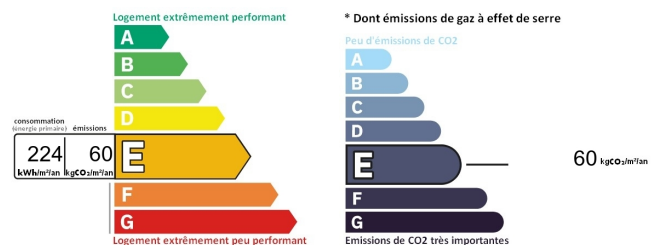

POUR VOUS CONSEILLER

MDC IMMOBILIER

Tél: 0362275620

olivier@lcoimmo.fr

<https://www.test.lilleandco-immobilier.fr>

À SAVOIR

Mandat:

Surface habitable: **230 m²**

Montant estimé des dépenses annuelles d'énergie pour un usage standard entre € et € TTC/an en 2021

Les informations sur les risques auxquels ce bien est exposé sont disponibles sur www.georisques.gouv.fr