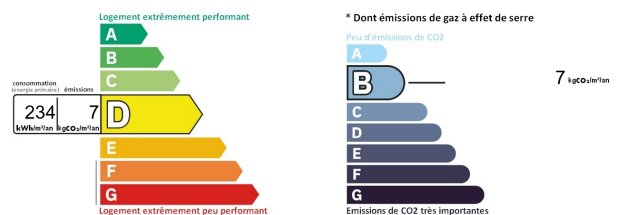

Réf.: 26DOUDIN
Grand studio avec terrasse - Vieux-Lille

Rue Doudin, au sein d'une petite copropriété sécurisée, studio bis de 28.59m², composé d'une entrée, d'une pièce de vie, d'un espace nuit, d'une salle de bains avec WC et d'une terrasse exposée sud. L'appartement est loué entièrement meublé et équipé (machine nespresso, lave-linge, ...) Zone soumise à l'encadrement des loyers : loyer de base : 686EUR - loyer de référence majoré: 686,16EUR - Complément de loyer : 114EUR (terrasse, équipements de qualité) Les informations sur les risques auxquels ce bien est exposé sont disponibles sur le site Géorisques : www.georisques.gouv.fr

POUR VOUS CONSEILLER
MDC IMMOBILIER
Tél: 0362275620

olivier@lcoimmo.fr

<https://www.test.lilleandco-immobilier.fr>
À SAVOIR

Surface habitable:	29 m²
Loyer mensuel hors charges:	686 €
Complément mensuel de loyer:	114 €
Provision pour charges mensuelles:	50 €
Loyer mensuel charges comprises:	850 €
Etat des lieux:	86 €
Frais dossier, visites, rédaction bail:	€
Honoraires à la charge du locataire:	€
Dépôt de garantie:	1600.00 €