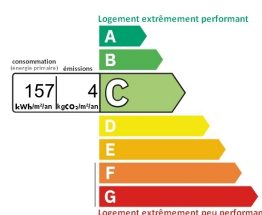

Réf.: 167PARIS3
TYPE 2 BIS MEUBLE - LILLE CENTRE

Secteur Centre, rue Pierre Mauroy, type 2 bis de 58.71 m² situé au 2ème étage d'un petit immeuble, composé d'un séjour, d'une cuisine équipée (évier, plaques de cuisson, branchement machine à laver, emplacement four), d'une chambre, d'un bureau (ou petite chambre), d'une salle de bains et WC séparés. Disponible le 26 mai 2026. Zone soumise à l'encadrement des loyer : Loyer de référence majoré : 1127.23EUR HC - Loyer de base : 937EUR HC

POUR VOUS CONSEILLER
MDC IMMOBILIER
Tél: 0362275620

olivier@lcoimmo.fr

<https://www.test.lilleandco-immobilier.fr>
À SAVOIR

Surface habitable:	59 m²
Loyer mensuel hors charges:	937 €
Complément mensuel de loyer:	€
Provision pour charges mensuelles:	133 €
Loyer mensuel charges comprises:	1070 €
Etat des lieux:	176 €
Frais dossier, visites, rédaction bail:	€
Honoraires à la charge du locataire:	€
Dépôt de garantie:	1874.00 €