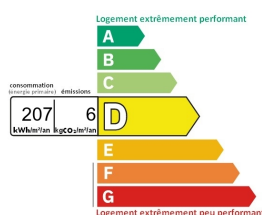

Réf.: 53BESQ7
Studio 24m2 - Meublé - Cormontaigne

Secteur Cormontaigne-Montebello, rue d'Esquermes, studio meublé de 24m2 situé au 2e étage. Composé d'une pièce principale, d'un coin cuisine (évier, plaques de cuisson, hotte, réfrigérateur, micro-ondes, emplacement machine à laver) et d'une salle de bains (vasque, baignoire et WC). Disponible de suite.. Zone soumise à l'encadrement des loyers -loyer de base : 530EUR loyer de référence majoré : 531.40EUR

POUR VOUS CONSEILLER
MDC IMMOBILIER
Tél: 0362275620

olivier@lcoimmo.fr

<https://www.test.lilleandco-immobilier.fr>
À SAVOIR

Surface habitable:	24 m²
Loyer mensuel hors charges:	530 €
Complément mensuel de loyer:	€
Provision pour charges mensuelles:	50 €
Loyer mensuel charges comprises:	580 €
Etat des lieux:	71 €
Frais dossier, visites, rédaction bail:	€
Honoraires à la charge du locataire:	€
Dépôt de garantie:	1060.00 €