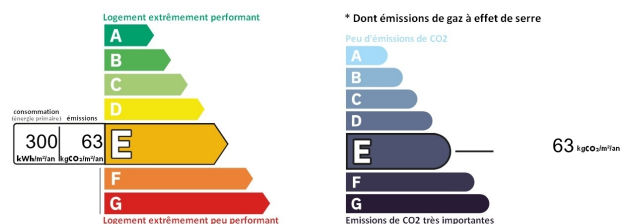

POUR VOUS CONSEILLER

MDC IMMOBILIER

Tél: 0362275620

olivier@lcoimmo.fr

<https://www.test.lilleandco-immobilier.fr>

À SAVOIR

Surface habitable:	19 m²
Loyer mensuel hors charges:	427 €
Complément mensuel de loyer:	€
Provision pour charges mensuelles:	85 €
Loyer mensuel charges comprises:	512 €
Etat des lieux:	56 €
Frais dossier, visites, rédaction bail:	€
Honoraires à la charge du locataire:	€
Dépôt de garantie:	427.00 €

Montant estimé des dépenses annuelles d'énergie pour un usage standard entre **500 €** et **720 € TTC/an en 2000**