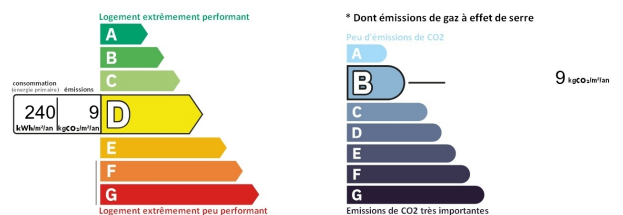

POUR VOUS CONSEILLER

MDC IMMOBILIER

Tél: 0362275620

olivier@lcoimmo.fr

<https://www.test.lilleandco-immobilier.fr>

À SAVOIR

Surface habitable:	26 m ²
Loyer mensuel hors charges:	639 €
Complément mensuel de loyer:	30 €
Provision pour charges mensuelles:	41 €
Loyer mensuel charges comprises:	700 €
Etat des lieux:	78 €
Frais dossier, visites, rédaction bail:	€
Honoraires à la charge du locataire:	€
Dépôt de garantie:	1358.00 €

Montant estimé des dépenses annuelles d'énergie pour un usage standard entre 480 € et 710 € TTC/an en 2000