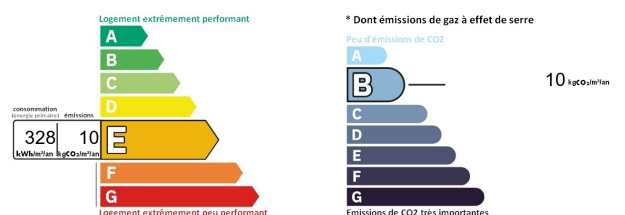

Réf.: 48GAMB2
GRAND STUDIO AVEC TERRASSE - REPUBLIQUE BEAUX ARTS

A proximité immédiate de la Place de la République et des Beaux-Arts, studio de 28.89 m² avec mezzanine, composé d'une grande pièce de vie avec cuisine ouverte, d'une salle de bains avec WC ainsi que d'une terrasse exposée sud. L'appartement est loué entièrement meublé et équipé (machine à laver le linge, machine à café, vaisselle, cuisine équipée, etc ...) Zone soumise à l'encadrement des loyers : Loyer de base : 693 EUR : Loyer de référence majoré : 693.36 EUR Complément de loyer : 66 EUR (espace extérieur et équipements de qualité) Disponible de suite !

POUR VOUS CONSEILLER
MDC IMMOBILIER
Tél: 0362275620

olivier@lcoimmo.fr

<https://www.test.lilleandco-immobilier.fr>
À SAVOIR

Surface habitable:	29 m²
Loyer mensuel hors charges:	693 €
Complément mensuel de loyer:	66 €
Provision pour charges mensuelles:	41 €
Loyer mensuel charges comprises:	800 €
Etat des lieux:	87 €
Frais dossier, visites, rédaction bail:	€
Honoraires à la charge du locataire:	€
Dépôt de garantie:	1518.00 €